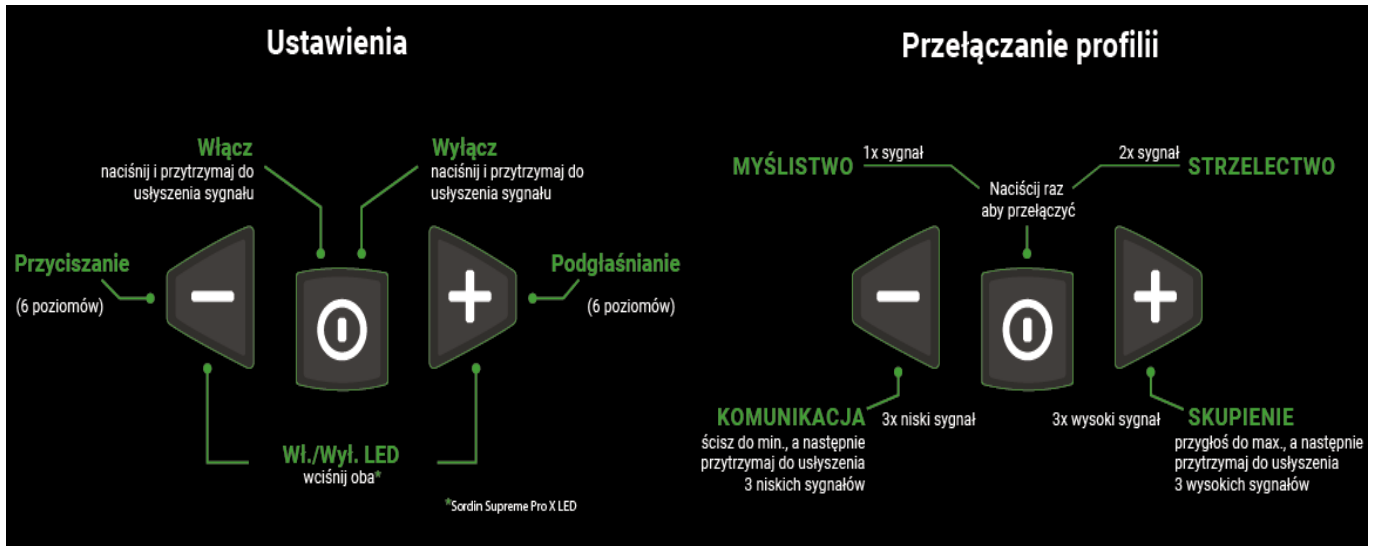

Cena	1 269,00 zł
Dostępność	Aktualnie niedostępny
Czas wysyłki	24 godziny
Numer katalogowy	002663
Kod producenta	75302-X-07-S
Kod EAN	7392749008991

Opis produktu

Słuchawki aktywne z lampką LED Sordin Supreme Pro-X - Camo, żel. wkładki, zielone - 75302-X-07-S

Na lewym kubeczkach znajdują się **trzy przyciski** służące do sterowania **systemem aktywnej ochrony słuchu**. Środkowy odpowiada za włączenie i wyłączenie, a prawy i lewy za regulację głośności. Słuchawki doskonale **zbierają dźwięk otoczenia**. Każdy szmer czy szept zostanie bardzo **dokładnie odtworzony** i z pewnością nie umknie naszej uwadze. Od wewnętrznej strony kubeczek zakończony jest **żelową wkładką**. Producent ze względów higienicznych zaleca wymianę wkładek co jakiś czas. Żelowe wkładki znajdziesz tutaj [\[LINK\]](#).